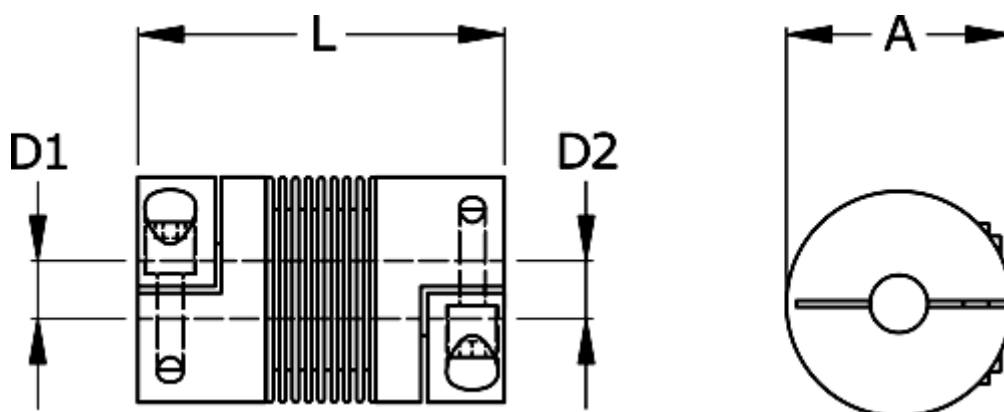

Varenummer: 333040300116555
Beskrivelse: Metalbælgkobling type 4 str.300
Længde 116 mm, boring 55/55 mm

Mål

A	= 110
D1	= 55
D2	= 55
L	= 116
Nom. moment NM (Tkn)	= 300